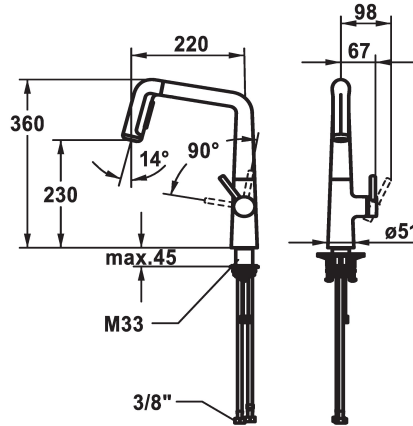

KWC KIO

Miscelatore a leva - Cucina

Modell-Linie: KIO | 10.481.002.176FL

Rubinerterie per bagni | Rubinerterie monocomando

KWC-No.

125202
chromeline, A 220, tubi flessibili di collegamento

125203
matt black, A 220, tubi flessibili di collegamento

125204
decor steel, A 220, tubi flessibili di collegamento

Codice colore

chromeline

matt black

decor steel

- * Miscelatore a leva
- * Posizione della leva possibile solo a destra
- protezione per i bambini: posizione leva "acqua fredda" avanti
- * distanza tra la parete e il centro del foro del lavabo min. 26 mm
- * TouchProtect - protezione dalle scottature grazie al sistema a intercapedine
- * Doccia con deviatore estraibile
- direzione d'estrazione, forma e utilizzo ergonomici
- SprayClean - eliminazione attiva del calcare e pulizia rapida
- Neoperl® Perlator® laminar
- PowerClean - getto a richiesta, con ritorno automatico
- estraibile fino a 500 mm

- * Passaggio tubo flessibile, orientabile 150°, ampliabile a 360°
- * EasyLock - ritorno automatico nella posizione iniziale
- * OptimalSpace - ampia zona di lavoro e di lavaggio
- * KWC cartuccia M 35 S
- con tecnica a dischi in ceramica
- regolazione continua della portata e della temperatura
- * Tubi flessibili di collegamento da 3/8"
- * QuickInstallation - Fissaggio tramite raccordo filettato con viti di arresto
- * Foratura ø35 mm
- * Ordinare separatamente (opzionale o se necessario):
- Brandeggio massimo 120°; Z.538.320

9 l/min (3 bar)
10 l/min (3 bar)
tubi di collegamento flessibili
orientabile
azionamento laterale
Doccia estraibile
matt black
montaggio fisso
Hebelmischer
L-Bocca
360
I
A220
B
230
Ottone
725631.629

KWC KIO