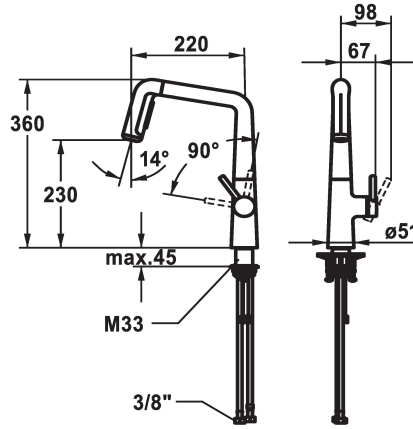

KWC KIO Mitigeur à levier - Cuisine

Modell-Linie: KIO | 10.481.002.176FL
Robinetteries | Robinets à monocommande

KWC-No.

125202
chromeline, A 220, raccords flexibles

125203
matt black, A 220, raccords flexibles

125204
decor steel, A 220, raccords flexibles

Code couleur

chromeline

matt black

decor steel

- * Mitigeur à levier
- * Position du levier possible à droite uniquement
- sécurité pour les enfants: eau froide en position avant
- * Distance mur au centre du perçage dans table min. 26 mm
- * TouchProtect - protection contre les brûlures grâce au principe de la double coque
- * Douchette inversible extensible ergonomie au niveau d'extraction, la forme et le maniement
- SprayClean - élimination active du calcaire et nettoyage rapide du filtre
- Neoperl® Perlator® jet laminaire
- PowerClean - mode jet pluie, avec rappel automatique
- extensible jusqu'à 500 mm

- * Guide flexible orientable 150°, extensible à 360°
- * EasyLock - rétractation aisée de la douchette extractible
- * OptimalSpace - un espace de lavage ou de travail généreux
- * KWC cartouche M 35 S
- avec technique à disques céramique
- réglage de débit et de température continu
- * Raccords flexibles 3/8"
- * QuickInstallation - Fixation à l'aide de raccords filetés avec vis de blocage
- Perçage utile ø35 mm
- * À commander séparément (optionnel ou si nécessaire):
- Limitation de pivotement 120°; Z.538.320

montage vertical

Type de robinet

Hebelmischer

forme de construction

L-Bec

Dimension de la hauteur

360

Groupe de bruit pour la robinetterie