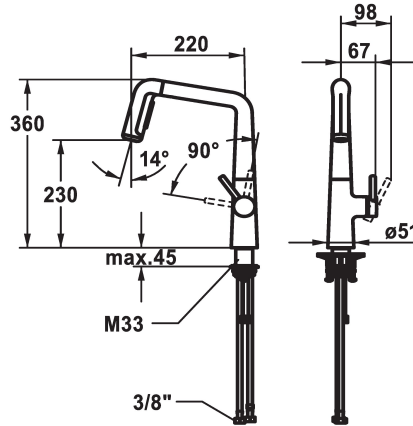

KWC KIO Mitigeur à levier - Cuisine

Modell-Linie: KIO | 10.481.002.176FL
Robinetteries | Robinets à monocommande

KWC-No.

125202
chromeline, A 220, raccords flexibles

125203
matt black, A 220, raccords flexibles

125204
decor steel, A 220, raccords flexibles

Code couleur

chromeline

matt black

decor steel

- * Mitigeur à levier
- * Position du levier possible à droite uniquement
- sécurité pour les enfants: eau froide en position avant
- * Distance mur au centre du perçage dans table min. 26 mm
- * TouchProtect - protection contre les brûlures grâce au principe de la double coque
- * Douchette inversible extensible
- ergonomie au niveau d'extraction, la forme et le maniement
- SprayClean - élimination active du calcaire et nettoyage rapide du filtre
- Neoperl® Perlator® jet laminaire
- PowerClean - mode jet plume, avec rappel automatique
- extensible jusqu'à 500 mm

- * Guide flexible orientable 150°, extensible à 360°
- * EasyLock - rétractation aisée de la douchette extractible
- * OptimalSpace - un espace de lavage ou de travail généreux
- * KWC cartouche M 35 S
- avec technique à disques céramique
- réglage de débit et de température continu
- * Raccords flexibles 3/8"
- * QuickInstallation - Fixation à l'aide de raccords filetés avec vis de blocage
- Perçage utile ø35 mm
- * À commander séparément (optionnel ou si nécessaire):
- Limitation de pivotement 120°; Z.538.320

montage vertical

Type de robinet

Hebelmischer

forme de construction

L-Bec

Dimension de la hauteur

360

Groupe de bruit pour la robinetterie