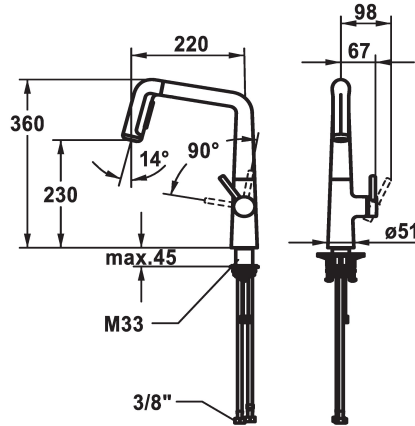

KWC KIO Mitigeur à levier - Cuisine

Modell-Linie: KIO | 10.481.002.176FL
Robinetteries | Robinets à monocommande

KWC-No.

- 125202**
chromeline, A 220, raccords flexibles
- 125203**
matt black, A 220, raccords flexibles
- 125204**
decor steel, A 220, raccords flexibles

Code couleur

- chromeline
- matt black
- decor steel

- * Mitigeur à levier
- * Position du levier possible à droite uniquement
- sécurité pour les enfants: eau froide en position avant
- * Distance mur au centre du perçage dans table min. 26 mm
- * TouchProtect - protection contre les brûlures grâce au principe de la double coque
- * Douchette inversible extensible ergonomique au niveau d'extraction, la forme et le maniement
- SprayClean - élimination active du calcaire et nettoyage rapide du filtre
- Neoperl® Perlator® jet laminaire
- PowerClean - mode jet pluie, avec rappel automatique
- extensible jusqu'à 500 mm

- * Guide flexible orientable 150°, extensible à 360°
- * EasyLock - rétractation aisée de la douchette extractible
- * OptimalSpace - un espace de lavage ou de travail généreux
- * KWC cartouche M 35 S
- avec technique à disques céramique
- réglage de débit et de température continu
- * Raccords flexibles 3/8"
- * QuickInstallation - Fixation à l'aide de raccords filetés avec vis de blocage
- Perçage utile ø35 mm
- * À commander séparément (optionnel ou si nécessaire):
- Limitation de pivotement 120°; Z.538.320

| |
|----------------------------------|
| 9 l/min (3 bar) |
| 10 l/min (3 bar) |
| tuyaux de raccordement flexibles |
| orientable |
| commande latérale |
| Douchette extractible |
| matt black |
| montage vertical |
| Hebelmischer |
| L-Bec |
| 360 |
| I |
| A220 |
| B |
| 230 |
| Laiton |