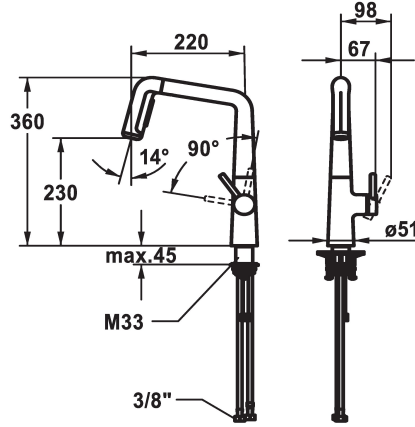

KWC KIO Monomando - Cosina

Modell-Linie: KIO | 10.481.002.176FL
Griferías de lavabo | Grifo para lavabo

KWC-No.

125202
chromeline, A 220, flexible connection hoses

125203
matt black, A 220, flexible connection hoses

125204
decor steel, A 220, flexible connection hoses

Código de color

chromeline

matt black

decor steel

- * Monomando
- * Posicionamiento de palanca sólo a la derecha
- seguridad para los niños: posición de agua fría hacia delante (mando a la derecha)
- * Distancia mínima de la pared al centro del taladro min. 26 mm
- * TouchProtect - el cuerpo del grifo no se calienta
- * Ducha extraíble con inversor dirección, forma y manejo ergonómicos del caño
- SprayClean - elimina activamente la cal, limpia rápidamente el depurador
- Neoperl® Perlator® laminar
- PowerClean - retorno automático
- extraíble hasta 500 mm

- * Guía tubo flexible, orientable 150°, ampliable a 360°
- * EasyLock - fácil reposicionamiento del dispensador extraíble
- * OptimalSpace - áreas de lavabo y de trabajo con dimensiones generosas
- * KWC cartucho M 35 S
- con tecnología de discos cerámicos
- caudal y temperatura regulables
- * Tubos conexión flexibles 3/8"
- * QuickInstallation - Fijación mediante conexión roscada con tornillos de fijación
- * Medida orificios ø35 mm
- * Pedir por separado (opcional o en su caso):
- Limitación de oscilación 120°, Z.538.320

Datos técnicos

Caudal de salida chorro suave

9 l/min (3 bar)

Caudal de salida chorro normal

10 l/min (3 bar)

Racors

tubos de conexión flexibles

caño