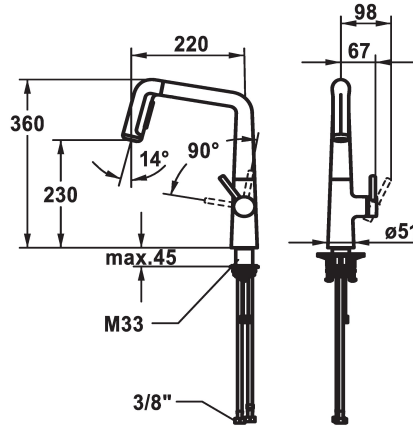

### KWC-Nr.

**125202**  
chromeline, A 220, flexible Anschlussschläuche

**125203**  
matt black, A 220, flexible Anschlussschläuche

**125204**  
decor steel, A 220, flexible Anschlussschläuche

### Farbcode

chromeline

matt black

decor steel

- \* Hebelmischer
- \* Positionierung des Hebels nur rechts möglich
- Sicherheit für Kinder: Kaltwasser bei Hebelposition vorne
- \* Abstand Wand zu Mitte Tischbohrung min. 26 mm
- \* TouchProtect - Schutz vor Verbrennungen durch Zweischalenprinzip
- \* Ausziehbare Umstellbrause
- ergonomische Auszugrichtung, Form und Handhabung
- SprayClean - aktive Kalkbeseitigung und schnelle Siebreinigung
- Neoperl® Perlator® laminar
- PowerClean - Siebstrahlmodus, mit Rückstellautomatik
- bis 500 mm ausziehbar

- \* Schlauchdurchführung, schwenkbar 150°, erweiterbar auf 360°
- \* EasyLock - einfache Auszugbrausenrückführung
- \* OptimalSpace - grosszügiger Wasch- / Arbeitsbereich
- \* KWC Steuerpatrone M 35 S
- mit Keramikscheibentechnik
- Auslaufmenge und Temperatur stufenlos einstellbar
- \* Flexible Anschlussschläuche 3/8"
- \* QuickInstallation - Befestigung mit Gewindestutzen M33 x 1.5 mit Feststellschrauben
- Tischbohrung ø35 mm
- \* Separat bestellen (optional oder falls erforderlich):
- Schwenkbegrenzung 120°; Z.538.320

Standmontage

Armaturtyp

Hebelmischer

Bauform

L-Auslauf

Mass Höhe

360

Armaturengeräuschgruppe