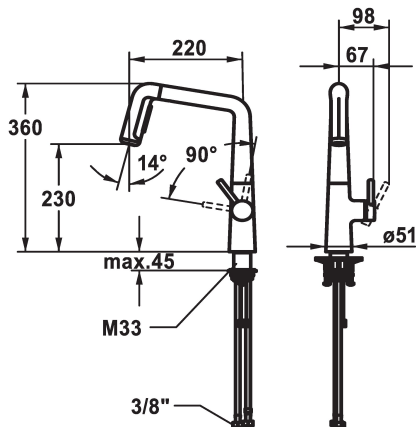

KWC KIO Hebelmischer - Küche

Modell-Linie: KIO | 10.481.002.176FL
Armaturen | Manuelle Armaturen