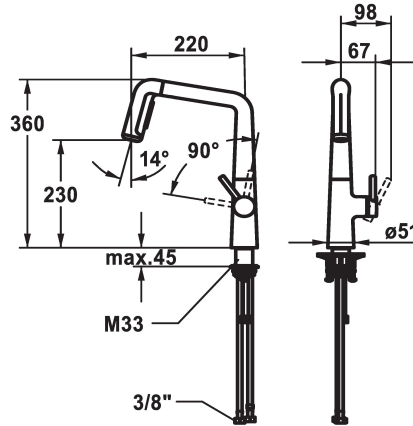

KWC KIO Hebelmischer - Küche

Modell-Linie: KIO | 10.481.002.176FL
Armaturen | Manuelle Armaturen

KWC-Nr.

125202
chromeline, A 220, flexible Anschlusschläuche

125203
matt black, A 220, flexible Anschlusschläuche

125204
decor steel, A 220, flexible Anschlusschläuche

Farbcode

chromeline

matt black

decor steel

- * Hebelmischer
- * Positionierung des Hebels nur rechts möglich
- Sicherheit für Kinder: Kaltwasser bei Hebelposition vorne
- * Abstand Wand zu Mitte Tischbohrung min. 26 mm
- * TouchProtect - Schutz vor Verbrennungen durch Zweischalenprinzip
- * Ausziehbare Umstellbrause
- ergonomische Auszugrichtung, Form und Handhabung
- SprayClean - aktive Kalkbeseitigung und schnelle Siebreinigung
- Neoperl® Perlator® laminar
- PowerClean - Siebstrahlmodus, mit Rückstellautomatik
- bis 500 mm ausziehbar

- * Schlauchdurchführung, schwenkbar 150°, erweiterbar auf 360°
- * EasyLock - einfache Auszugbrausenrückführung
- * OptimalSpace - grosszügiger Wasch- / Arbeitsbereich
- * KWC Steuerpatrone M 35 S
- mit Keramikscheibentechnik
- Auslaufmenge und Temperatur stufenlos einstellbar
- * Flexible Anschlusschläuche 3/8"
- * QuickInstallation - Befestigung mit Gewindestützen M33 x 1.5 mit Feststellschrauben
- Tischbohrung ø35 mm
- * Separat bestellen (optional oder falls erforderlich):
- Schwenkbegrenzung 120°; Z.538.320

9 l/min (3 bar)
10 l/min (3 bar)
Flexible Anschlusschläuche
schwenkbar
seitenbedient
Auszugbrause
matt black
Standmontage
Hebelmischer
L-Auslauf
360
I
A 220
B
230
Messing

Ersatzteile

KWC KIO Hebelmischer - Küche