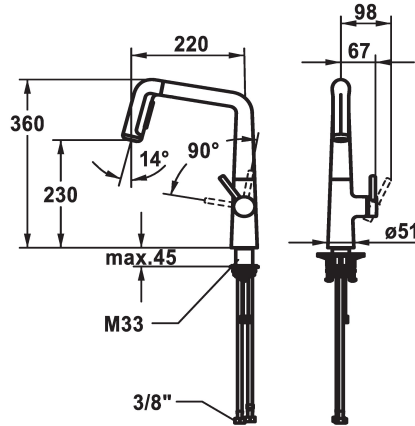

KWC KIO Eengreepsmengkraan - Keuken

Modell-Linie: KIO | 10.481.002.000FL
Kranen | Eengreepkranen

KWC-No.

125202
chromeline, A 220

125203
matt black, A 220

125204
brushed steel, A 220

Kleurcode

chromeline

matt black

decor steel

- * Eengreepsmengkraan
- * Positionering van de hendel alleen rechts mogelijk
- Veiligheid voor kinderen: koud water bij hendelpositie naar voren
- * afstand wand tot hart tafelboring min. 26 mm
- * TouchProtect - mengkraanromp wordt niet heet
- * Uittrekbare vaatdouche
ergonomisch uittreksysteem, vorm en gebruik
- SprayClean - actieve kalkverwijdering en snelle reiniging van de zeef
- Neoperl® Perlator® laminar
- PowerClean - automatische terugschakeling
- tot 500 mm uittrekbaar
- slangoppervlak passend bij oppervlak van mengkraan

- * Slangdoorvoer, draaibaar 150°, uitbreidbaar tot 360°
- * EasyLock - Eenvoudig intrekken van de uittrekbare vaatdouche
- * OptimalSpace - Royale was- en werkomgeving
- * KWC patroon M 35 S
- met keramische-schijventechniek
- debiet en temperatuur traploos instelbaar
- * Flexibele aansluitslangen 3/8"
- * QuickInstallation - Bevestiging met draadfitting met borgschroeven
- * Tafelboring ø35 mm
- * Apart bestellen (optie of indien nodig):
- Zwenkbegrenzing 120°, Z.538.320

I

Projectie A

A220

Energielabel

B

Afmetingen wateruitlaat

230

Materiaal