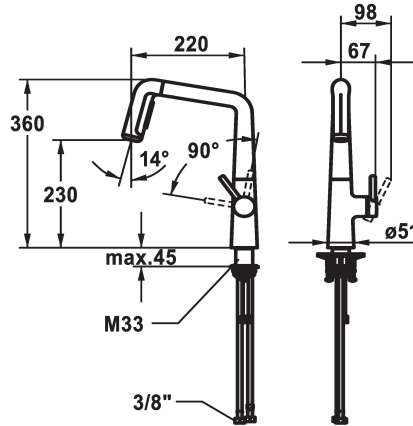

KWC KIO

Miscelatore a leva - Cucina

Modell-Linie: KIO | 10.481.002.000FL

Rubinerterie per bagni | Rubinerterie monocomando

KWC-No.

125202
chromeline, A 220, tubi flessibili di collegamento

125203
matt black, A 220, tubi flessibili di collegamento

125204
decor steel, A 220, tubi flessibili di collegamento

Codice colore

chromeline

matt black

decor steel

- * Miscelatore a leva
- * Posizione della leva possibile solo a destra
- protezione per i bambini: posizione leva "acqua fredda" avanti
- * distanza tra la parete e il centro del foro del lavabo min. 26 mm
- * TouchProtect - protezione dalle scottature grazie al sistema a intercapedine
- * Doccia con deviatore estraibile
- direzione d'estrazione, forma e utilizzo ergonomici
- SprayClean - eliminazione attiva del calcare e pulizia rapida
- Neoperl® Perlator® laminar
- PowerClean - getto a richiesta, con ritorno automatico
- estraibile fino a 500 mm
- superficie del tubo flessibile abbinata alla superficie della

- rubinetteria
- * Passaggio tubo flessibile, orientabile 150°, ampliabile a 360°
- * EasyLock - ritorno automatico nella posizione iniziale
- * OptimalSpace - ampia zona di lavoro e di lavaggio
- * KWC cartuccia M 35 S
- con tecnica a dischi in ceramica
- regolazione continua della portata e della temperatura
- * Tubi flessibili di collegamento da 3/8"
- * QuickInstallation - Fissaggio tramite raccordo filettato con viti di arresto
- * Foratura ø35 mm
- * Ordinare separatamente (opzionale o se necessario):
- Brandeggio massimo 120°, Z.538.320

Dati tecnici

Portata getto pioggia

9 l/min (3 bar)

Portata getto normale

10 l/min (3 bar)

Raccordo

tubi di collegamento flessibili

bocca