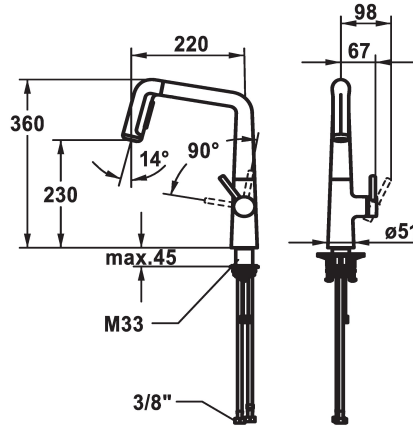

KWC KIO Mitigeur à levier - Cuisine

Modell-Linie: KIO | 10.481.002.000FL
Robinetteries | Robinets à monocommande

KWC-No.

125202
chromeline, A 220, raccords flexibles

125203
matt black, A 220, raccords flexibles

125204
decor steel, A 220, raccords flexibles

Code couleur

chromeline

matt black

decor steel

- * Mitigeur à levier
- * Position du levier possible à droite uniquement
- sécurité pour les enfants: eau froide en position avant
- * Distance mur au centre du perçage dans table min. 26 mm
- * TouchProtect - protection contre les brûlures grâce au principe de la double coque
- * Douchette inversible extensible ergonomique au niveau d'extraction, la forme et le maniement
- SprayClean - élimination active du calcaire et nettoyage rapide du filtre
- Neoperl® Perlator® jet laminaire
- PowerClean - mode jet pluie, avec rappel automatique
- extensible jusqu'à 500 mm

- surface du flexible assortie à la surface de la robinetterie
- * Guide flexible orientable 150°, extensible à 360°
- * EasyLock - rétractation aisée de la douchette extractible
- * OptimalSpace - un espace de lavage ou de travail généreux
- * KWC cartouche M 35 S
- avec technique à disques céramique
- réglage de débit et de température continu
- * Raccords flexibles 3/8"
- * QuickInstallation - Fixation à l'aide de raccords filetés avec vis de blocage
- Perçage utile ø35 mm
- * À commander séparément (optionnel ou si nécessaire):
- Limitation de pivotement 120°; Z.538.320

montage vertical

Type de robinet

Hebelmischer

forme de construction

L-Bec

Dimension de la hauteur

360

Groupe de bruit pour la robinetterie