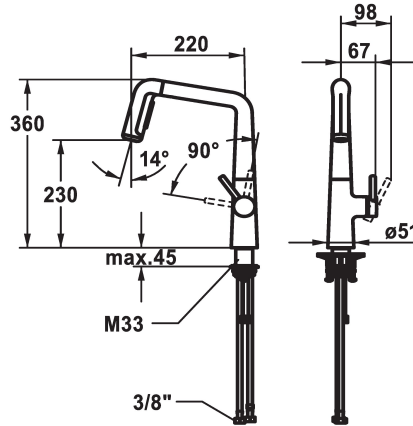

### KWC-No.

**125202**  
chromeline, A 220, raccords flexibles

**125203**  
matt black, A 220, raccords flexibles

**125204**  
decor steel, A 220, raccords flexibles

### Code couleur

chromeline

matt black

decor steel

- \* Mitigeur à levier
- \* Position du levier possible à droite uniquement
- sécurité pour les enfants: eau froide en position avant
- \* Distance mur au centre du perçage dans table min. 26 mm
- \* TouchProtect - protection contre les brûlures grâce au principe de la double coque
- \* Douchette inversible extensible ergonomie au niveau d'extraction, la forme et le maniement
- SprayClean - élimination active du calcaire et nettoyage rapide du filtre
- Neoperl® Perlator® jet laminaire
- PowerClean - mode jet plume, avec rappel automatique
- extensible jusqu'à 500 mm

- surface du flexible assortie à la surface de la robinetterie
- \* Guide flexible orientable 150°, extensible à 360°
- \* EasyLock - rétractation aisée de la douchette extractible
- \* OptimalSpace - un espace de lavage ou de travail généreux
- \* KWC cartouche M 35 S
- avec technique à disques céramique
- réglage de débit et de température continu
- \* Raccords flexibles 3/8"
- \* QuickInstallation - Fixation à l'aide de raccords filetés avec vis de blocage
- Perçage utile ø35 mm
- \* À commander séparément (optionnel ou si nécessaire):
- Limitation de pivotement 120°; Z.538.320

montage vertical

Type de robinet

Hebelmischer

forme de construction

L-Bec

Dimension de la hauteur

360

Groupe de bruit pour la robinetterie