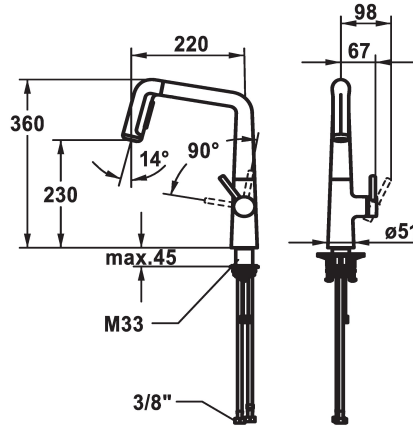

### KWC-No.

**125202**  
chromeline, A 220, raccords flexibles

**125203**  
matt black, A 220, raccords flexibles

**125204**  
decor steel, A 220, raccords flexibles

### Code couleur

chromeline

matt black

decor steel

- \* Mitigeur à levier
- \* Position du levier possible à droite uniquement
- sécurité pour les enfants: eau froide en position avant
- \* Distance mur au centre du perçage dans table min. 26 mm
- \* TouchProtect - protection contre les brûlures grâce au principe de la double coque
- \* Douchette inversible extensible ergonomique au niveau d'extraction, la forme et le maniement
- SprayClean - élimination active du calcaire et nettoyage rapide du filtre
- Neoperl® Perlator® jet laminaire
- PowerClean - mode jet pluie, avec rappel automatique
- extensible jusqu'à 500 mm

- surface du flexible assortie à la surface de la robinetterie
- \* Guide flexible orientable 150°, extensible à 360°
- \* EasyLock - rétractation aisée de la douchette extractible
- \* OptimalSpace - un espace de lavage ou de travail généreux
- \* KWC cartouche M 35 S
- avec technique à disques céramique
- réglage de débit et de température continu
- \* Raccords flexibles 3/8"
- \* QuickInstallation - Fixation à l'aide de raccords filetés avec vis de blocage
- Perçage utile ø35 mm
- \* À commander séparément (optionnel ou si nécessaire):
- Limitation de pivotement 120°; Z.538.320

montage vertical

Type de robinet

Hebelmischer

forme de construction

L-Bec

Dimension de la hauteur

360

Groupe de bruit pour la robinetterie