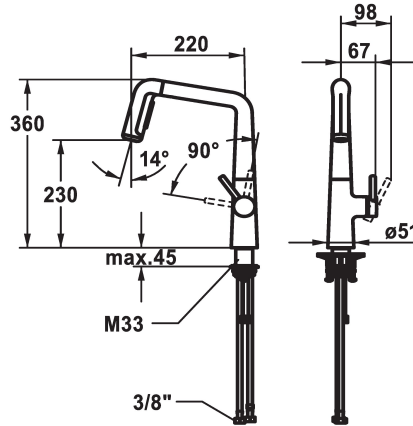

### KWC-No.

**125202**  
chromeline, A 220, flexible connection hoses

**125203**  
matt black, A 220, flexible connection hoses

**125204**  
decor steel, A 220, flexible connection hoses

### Código de color

chromeline

matt black

decor steel

- \* Monomando
- \* Posicionamiento de palanca sólo a la derecha
- seguridad para los niños: posición de agua fría hacia delante (mando a la derecha)
- \* Distancia mínima de la pared al centro del taladro min. 26 mm
- \* TouchProtect - el cuerpo del grifo no se calienta
- \* Ducha extraíble con inversor dirección, forma y manejo ergonómicos del caño
- SprayClean - elimina activamente la cal, limpia rápidamente el depurador
- Neoperl® Perlator® laminar
- PowerClean - retorno automático
- extraíble hasta 500 mm
- superficie del tubo a juego con la superficie del grifo

- \* Guía tubo flexible, orientable 150°, ampliable a 360°
- \* EasyLock - fácil reposicionamiento del dispensador extraíble
- \* OptimalSpace - áreas de lavabo y de trabajo con dimensiones generosas
- \* KWC cartucho M 35 S
- con tecnología de discos cerámicos
- caudal y temperatura regulables
- \* Tubos conexión flexibles 3/8"
- \* QuickInstallation - Fijación mediante conexión roscada con tornillos de fijación
- \* Medida orificios ø35 mm
- \* Pedir por separado (opcional o en su caso):
- Limitación de oscilación 120°, Z.538.320

### Datos técnicos

Caudal de salida chorro suave

9 l/min (3 bar)

Caudal de salida chorro normal

10 l/min (3 bar)

Racors

tubos de conexión flexibles

caño