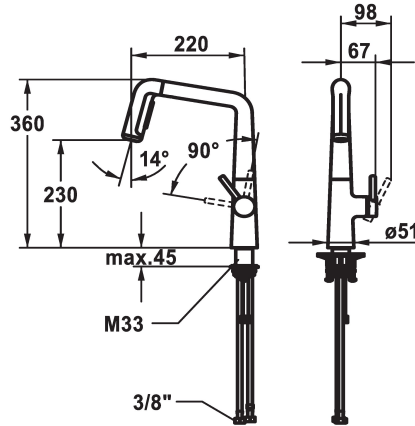

KWC KIO

Hebelmischer - Küche

Modell-Linie: KIO | 10.481.002.000FL

Armaturen | Manuelle Armaturen

KWC-Nr.

125202
chromeline, A 220, flexible Anschlusschläuche

125203
matt black, A 220, flexible Anschlusschläuche

125204
decor steel, A 220, flexible Anschlusschläuche

Farbcode

chromeline

matt black

decor steel

- * Hebelmischer
- * Positionierung des Hebels nur rechts möglich
- Sicherheit für Kinder: Kaltwasser bei Hebelposition vorne
- * Abstand Wand zu Mitte Tischbohrung min. 26 mm
- * TouchProtect - Schutz vor Verbrennungen durch Zweischalenprinzip
- * Ausziehbare Umstellbrause
- ergonomische Auszugrichtung, Form und Handhabung
- SprayClean - aktive Kalkbeseitigung und schnelle Siebreinigung
- Neoperl® Perlator® laminar
- PowerClean - Siebstrahlmodus, mit Rückstellautomatik
- bis 500 mm ausziehbar
- Schlauchoberfläche passend zu Armatureoberfläche

- * Schlauchdurchführung, schwenkbar 150°, erweiterbar auf 360°
- * EasyLock - einfache Auszugbrausenrückführung
- * OptimalSpace - grosszügiger Wasch- / Arbeitsbereich
- * KWC Steuerpatrone M 35 S
- mit Keramikscheibentechnik
- Auslaufmenge und Temperatur stufenlos einstellbar
- * Flexible Anschlusschläuche 3/8"
- * QuickInstallation - Befestigung mit Gewindestutzen M33 x 1.5 mit Feststellschrauben
- Tischbohrung ø35 mm
- * Separat bestellen (optional oder falls erforderlich):
- Schwenkbegrenzung 120°; Z.538.320

Standmontage

Armaturtyp

Hebelmischer

Bauform

L-Auslauf

Mass Höhe

360

Armaturengeräuschgruppe