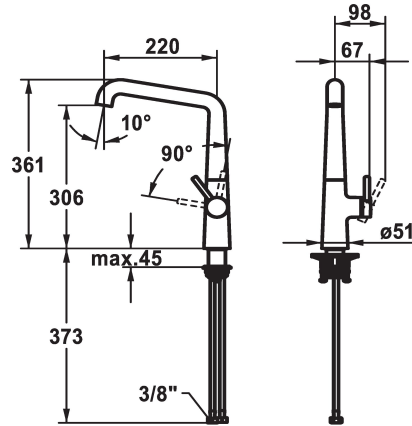

KWC KIO

Miscelatore a leva - Cucina

Modell-Linie: KIO | 10.481.012.127FL

Rubinetterie per bagni | Rubinetterie monocomando

KWC-No.

125199
chromeline, A 220, tubi flessibili di collegamento

125200
matt black, A 220, tubi flessibili di collegamento

125201
decor steel, A 220, tubi flessibili di collegamento

Codice colore

chromeline

matt black

decor steel

- * Miscelatore a leva
- * Posizione della leva possibile solo a destra
- protezione per i bambini: posizione leva "acqua fredda" avanti
- * distanza tra la parete e il centro del foro del lavabo min. 26 mm
- * Bocca orientabile 150°, ampliabile a 360°
- Neoperl® Caché® laminar
- * OptimalSpace - ampia zona di lavoro e di lavaggio
- * KWC cartuccia M 35 S

- con tecnica a dischi in ceramica
- regolazione continua della portata e della temperatura
- * Tubi flessibili di collegamento da 3/8"
- * QuickInstallation - Fissaggio tramite raccordo filettato con viti di arresto
- * Foratura ø35 mm
- * Ordinare separatamente (opzionale o se necessario):
- Brandeggio massimo 120°, Z.538.320

11 l/min (3 bar)
tubi di collegamento flessibili
orientabile
azionamento laterale
decor steel
montaggio fisso
Hebelmischer
L-Bocca
361
I
A220
B
306
Ottone

Pezzi di ricambio

KWC KIO

Miscelatore a leva - Cucina