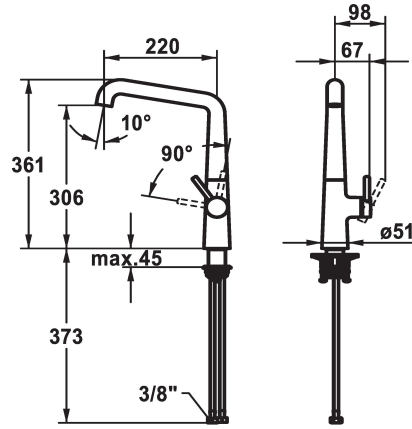

KWC KIO

Miscelatore a leva - Cucina

Modell-Linie: KIO | 10.481.012.127FL

Rubinetterie per bagni | Rubinetterie monocomando

KWC-No.

125199
chromeline, A 220, tubi flessibili di collegamento

125200
matt black, A 220, tubi flessibili di collegamento

125201
decor steel, A 220, tubi flessibili di collegamento

Codice colore

chromeline

matt black

decor steel

- * Miscelatore a leva
- * Posizione della leva possibile solo a destra
- protezione per i bambini: posizione leva "acqua fredda" avanti
- * distanza tra la parete e il centro del foro del lavabo min. 26 mm
- * Bocca orientabile 150°, ampliabile a 360°
- Neoperl® Caché® laminar
- * OptimalSpace - ampia zona di lavoro e di lavaggio
- * KWC cartuccia M 35 S

- con tecnica a dischi in ceramica
- regolazione continua della portata e della temperatura
- * Tubi flessibili di collegamento da 3/8"
- * QuickInstallation - Fissaggio tramite raccordo filettato con viti di arresto
- * Foratura ø35 mm
- * Ordinare separatamente (opzionale o se necessario):
- Brandeggio massimo 120°, Z.538.320

11 l/min (3 bar)
tubi di collegamento flessibili
orientabile
azionamento laterale
decor steel
montaggio fisso
Hebelmischer
L-Bocca
361
I
A220
B
306
Ottone
725630.529

Pezzi di ricambio

KWC KIO

Miscelatore a leva - Cucina