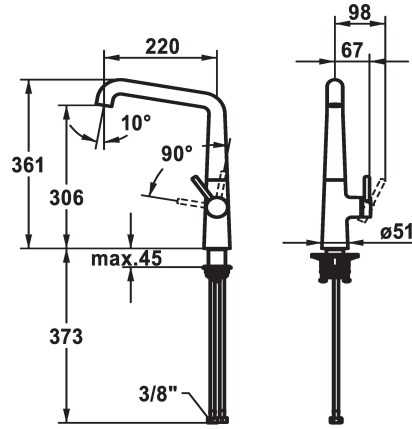

KWC KIO Mitigeur à levier - Cuisine

Modell-Linie: KIO | 10.481.012.127FL
Robinetteries | Robinets à monocommande

KWC-No.

125199
chromeline, A 220, raccords flexibles

125200
matt black, A 220, raccords flexibles

125201
decor steel, A 220, raccords flexibles

Code couleur

chromeline

matt black

decor steel

- * Mitigeur à levier
- * Position du levier possible à droite uniquement
- sécurité pour les enfants: eau froide en position avant
- * Distance mur au centre du perçage dans table min. 26 mm
- * Bec orientable 150°, extensible à 360°
- Neoperl® Caché® jet laminaire
- * OptimalSpace - un espace de lavage ou de travail généreux
- * KWC cartouche M 35 S

- avec technique à disques céramique
- réglage de débit et de température continu
- * Raccords flexibles 3/8"
- * QuickInstallation - Fixation à l'aide de raccords filetés avec vis de blocage
- Perçage utile ø35 mm
- * À commander séparément (optionnel ou si nécessaire):
- Limitation de pivotement 120°; Z.538.320

Données techniques

Débit
Raccord
goulot
Commande
Code couleur
Type d'installation
Type de robinet
forme de construction
Dimension de la hauteur
Groupe de bruit pour la robinetterie
Projection A
Label énergétique
Dimension de la sortie d'eau
Matière