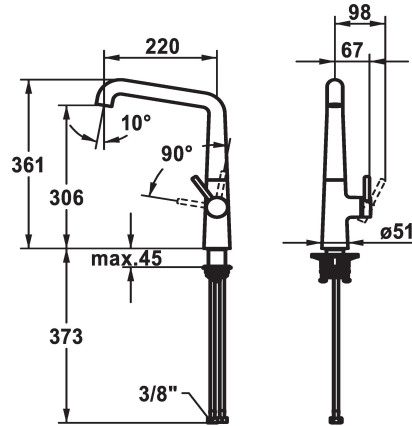

KWC KIO

Hebelmischer - Küche

Modell-Linie: KIO | 10.481.012.127FL
Armaturen | Manuelle Armaturen

KWC-Nr.

125199
chromeline, A 220, flexible Anschlusschläuche

125200
matt black, A 220, flexible Anschlusschläuche

125201
decor steel, A 220, flexible Anschlusschläuche

Farbcode

chromeline

matt black

decor steel

- * Hebelmischer
- * Positionierung des Hebels nur rechts möglich
- Sicherheit für Kinder: Kaltwasser bei Hebelposition vorne
- * Abstand Wand zu Mitte Tischbohrung min. 26 mm
- * Schwenkauslauf 150°, erweiterbar auf 360°
- Neoperl® Caché® laminar
- * OptimalSpace - grosszügiger Wasch- / Arbeitsbereich
- * KWC Steuerpatrone M 35 S

- mit Keramikscheibentechnik
- Auslaufmenge und Temperatur stufenlos einstellbar
- * Flexible Anschlusschläuche 3/8"
- * QuickInstallation - Befestigung mit Gewindestutzen M33 x 1.5 mit Feststellschrauben
- Tischbohrung ø35 mm
- * Separat bestellen (optional oder falls erforderlich):
- Schwenkbegrenzung 120°; Z.538.320

Technische Daten

Auslaufmenge
Anschluss
Auslauf
Bedienung
Farbcode
Installationsart
Armaturtyp
Bauform
Mass Höhe
Armaturengeräuschgruppe
Ausladung A
Energie Etikette
Mass-Wasseraustritt
Material

11 l/min (3 bar)
Flexible Anschlusschläuche
schwenkbar
seitenbedient
decor steel
Standmontage
Hebelmischer
L-Auslauf
361
I
A 220
B
306
Messing