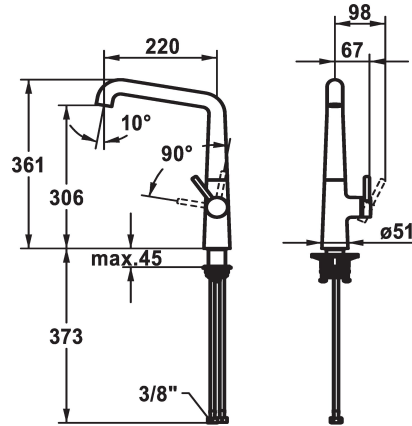

### KWC-No.

**125199**  
chromom, A 220, flexibele aansluitslangen

**125200**  
matt black, A 220, flexible connection hoses

**125201**  
decor steel, A 220, flexible connection hoses

### \* Eengreepsmengkraan

\* Positionering van de hendel alleen rechts mogelijk

- Veiligheid voor kinderen: koud water bij hendelpositie naar voren

\* afstand wand tot hart tafelboring min. 26 mm

\* Draaibare uitloop 150°, uitbreidbaar tot 360°

- Neoperl® Caché® laminar

\* OptimalSpace - Royale was- en werkomgeving

\* KWC patroon M 35 S

- met keramische-schijventechniek

- debiet en temperatuur traploos instelbaar

\* Flexibele aansluitslangen 3/8"

bouwworm

Hoogteafmeting

G\_Acoustic group

Projection\_A

EnergyLabelCH

Afmetingen wateruitlaat

Materiaal

11 l/min (3 bar)