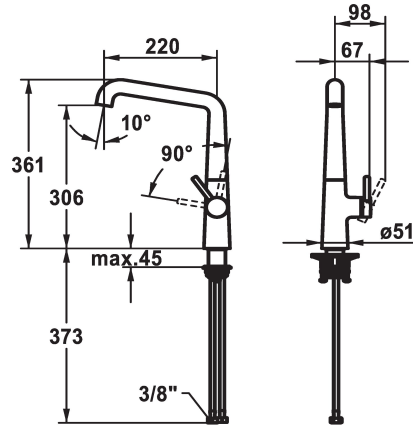

## KWC KIO

Miscelatore a leva - Cucina

Modell-Linie: KIO | 10.481.012.176FL

Rubinetterie per bagni | Rubinetterie monocomando

### KWC-No.

**125199**  
chromeline, A 220, tubi flessibili di collegamento

**125200**  
matt black, A 220, tubi flessibili di collegamento

**125201**  
decor steel, A 220, tubi flessibili di collegamento

### Codice colore

chromeline

matt black

decor steel

- \* Miscelatore a leva
- \* Posizione della leva possibile solo a destra
- protezione per i bambini: posizione leva "acqua fredda" avanti
- \* distanza tra la parete e il centro del foro del lavabo min. 26 mm
- \* Bocca orientabile 150°, ampliabile a 360°
- Neoperl® Caché® laminar
- \* OptimalSpace - ampia zona di lavoro e di lavaggio
- \* KWC cartuccia M 35 S

- con tecnica a dischi in ceramica
- regolazione continua della portata e della temperatura
- \* Tubi flessibili di collegamento da 3/8"
- \* QuickInstallation - Fissaggio tramite raccordo filettato con viti di arresto
- \* Foratura ø35 mm
- \* Ordinare separatamente (opzionale o se necessario):
- Brandeggio massimo 120°, Z.538.320