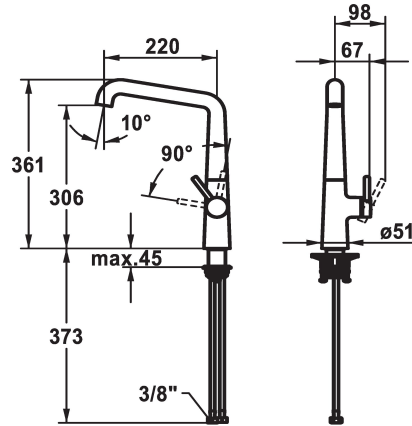

## KWC KIO

Miscelatore a leva - Cucina

Modell-Linie: KIO | 10.481.012.176FL

Rubinetterie per bagni | Rubinetterie monocomando

### KWC-No.

**125199**  
chromeline, A 220, tubi flessibili di collegamento

**125200**  
matt black, A 220, tubi flessibili di collegamento

**125201**  
decor steel, A 220, tubi flessibili di collegamento

### Codice colore

chromeline

matt black

decor steel

- \* Miscelatore a leva
- \* Posizione della leva possibile solo a destra
- protezione per i bambini: posizione leva "acqua fredda" avanti
- \* distanza tra la parete e il centro del foro del lavabo min. 26 mm
- \* Bocca orientabile 150°, ampliabile a 360°
- Neoperl® Caché® laminar
- \* OptimalSpace - ampia zona di lavoro e di lavaggio
- \* KWC cartuccia M 35 S

- con tecnica a dischi in ceramica
- regolazione continua della portata e della temperatura
- \* Tubi flessibili di collegamento da 3/8"
- \* QuickInstallation - Fissaggio tramite raccordo filettato con viti di arresto
- \* Foratura ø35 mm
- \* Ordinare separatamente (opzionale o se necessario):
- Brandeggio massimo 120°, Z.538.320