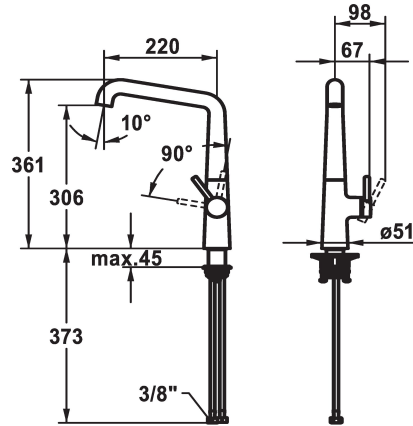

KWC KIO Mitigeur à levier - Cuisine

Modell-Linie: KIO | 10.481.012.176FL
Robinetteries | Robinets à monocommande

KWC-No.

125199
chromeline, A 220, raccords flexibles

125200
matt black, A 220, raccords flexibles

125201
decor steel, A 220, raccords flexibles

Code couleur

chromeline

matt black

decor steel

- * Mitigeur à levier
- * Position du levier possible à droite uniquement
- sécurité pour les enfants: eau froide en position avant
- * Distance mur au centre du perçage dans table min. 26 mm
- * Bec orientable 150°, extensible à 360°
- Neoperl® Caché® jet laminaire
- * OptimalSpace - un espace de lavage ou de travail généreux
- * KWC cartouche M 35 S

- avec technique à disques céramique
- réglage de débit et de température continu
- * Raccords flexibles 3/8"
- * QuickInstallation - Fixation à l'aide de raccords filetés avec vis de blocage
- Perçage utile ø35 mm
- * À commander séparément (optionnel ou si nécessaire):
- Limitation de pivotement 120°; Z.538.320

Données techniques

Débit
Raccord
goulot
Commande
Code couleur
Type d'installation
Type de robinet
forme de construction
Dimension de la hauteur
Groupe de bruit pour la robinetterie
Projection A
Label énergétique
Dimension de la sortie d'eau
Matière