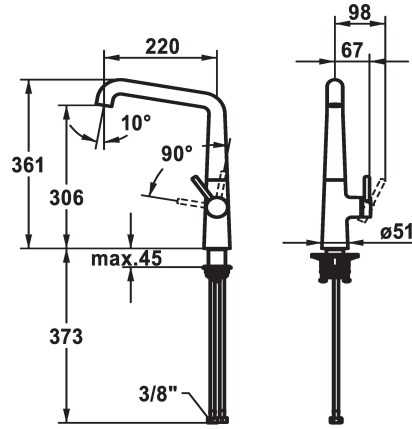

KWC KIO Mitigeur à levier - Cuisine

Modell-Linie: KIO | 10.481.012.176FL
Robinetteries | Robinets à monocommande

KWC-No.

125199
chromeline, A 220, raccords flexibles

125200
matt black, A 220, raccords flexibles

125201
decor steel, A 220, raccords flexibles

Code couleur

chromeline

matt black

decor steel

- * Mitigeur à levier
- * Position du levier possible à droite uniquement
- sécurité pour les enfants: eau froide en position avant
- * Distance mur au centre du perçage dans table min. 26 mm
- * Bec orientable 150°, extensible à 360°
- Neoperl® Caché® jet laminaire
- * OptimalSpace - un espace de lavage ou de travail généreux
- * KWC cartouche M 35 S

- avec technique à disques céramique
- réglage de débit et de température continu
- * Raccords flexibles 3/8"
- * QuickInstallation - Fixation à l'aide de raccords filetés avec vis de blocage
- Perçage utile ø35 mm
- * À commander séparément (optionnel ou si nécessaire):
- Limitation de pivotement 120°; Z.538.320

Données techniques

Débit	11 l/min (3 bar)
Raccord	tuyaux de raccordement flexibles
goulot	orientable
Commande	commande latérale
Code couleur	matt black
Type d'installation	montage vertical
Type de robinet	Hebelmischer
forme de construction	L-Bec
Dimension de la hauteur	361
Groupe de bruit pour la robinetterie	I
Projection A	A220
Label énergétique	B
Dimension de la sortie d'eau	306
Matière	Laiton
teamNumber	725630.629