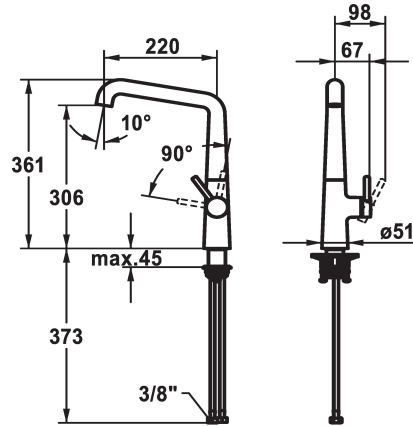

## KWC KIO Hebelmischer - Küche

Modell-Linie: KIO | 10.481.012.176FL  
Armaturen | Manuelle Armaturen

### kwc.product.datasheet.kwc\_number

**125199**  
chromeline, A 220, flexible Anschlusschläuche

**125200**  
matt black, A 220, flexible Anschlusschläuche

**125201**  
decor steel, A 220, flexible Anschlusschläuche

### ATT-KWC-FARBCODE

F000

F176

F127

- \* Hebelmischer
- \* Positionierung des Hebels nur rechts möglich
- Sicherheit für Kinder: Kaltwasser bei Hebelposition vorne
- \* Abstand Wand zu Mitte Tischbohrung min. 26 mm
- \* Schwenkauslauf 150°, erweiterbar auf 360°
- Neoperl® Caché® laminar
- \* OptimalSpace - grosszügiger Wasch- / Arbeitsbereich
- \* KWC Steuerpatrone M 35 S

- mit Keramikscheibentechnik
- Auslaufmenge und Temperatur stufenlos einstellbar
- \* Flexible Anschlusschläuche 3/8"
- \* QuickInstallation - Befestigung mit Gewindestützen M33 x 1.5 mit Feststellschrauben
- Tischbohrung ø35 mm
- \* Separat bestellen (optional oder falls erforderlich):
- Schwenkbegrenzung 120°; Z.538.320