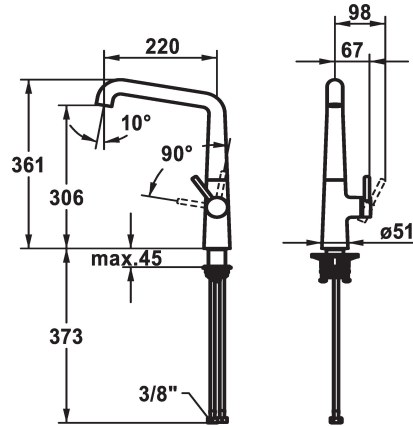

## KWC KIO Hebelmischer - Küche

Modell-Linie: KIO | 10.481.012.176FL  
Armaturen | Manuelle Armaturen

### KWC-Nr.

**125199**  
chromeline, A 220, flexible Anschlusschläuche

**125200**  
matt black, A 220, flexible Anschlusschläuche

**125201**  
decor steel, A 220, flexible Anschlusschläuche

### Farbcode

chromeline

matt black

decor steel

- \* Hebelmischer
- \* Positionierung des Hebels nur rechts möglich
- Sicherheit für Kinder: Kaltwasser bei Hebelposition vorne
- \* Abstand Wand zu Mitte Tischbohrung min. 26 mm
- \* Schwenkauslauf 150°, erweiterbar auf 360°
- Neoperl® Caché® laminar
- \* OptimalSpace - grosszügiger Wasch- / Arbeitsbereich
- \* KWC Steuerpatrone M 35 S

- mit Keramikscheibentechnik
- Auslaufmenge und Temperatur stufenlos einstellbar
- \* Flexible Anschlusschläuche 3/8"
- \* QuickInstallation - Befestigung mit Gewindestutzen M33 x 1.5 mit Feststellschrauben
- Tischbohrung ø35 mm
- \* Separat bestellen (optional oder falls erforderlich):
- Schwenkbegrenzung 120°; Z.538.320