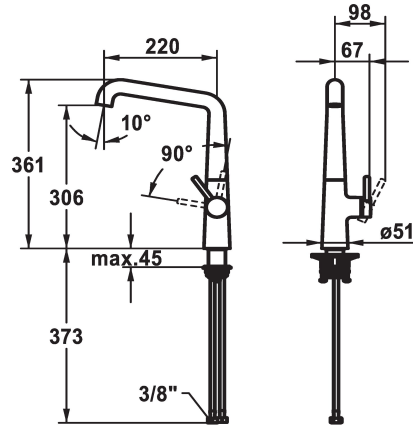

### KWC-No.

**125199**  
chromeline, A 220, tubi flessibili di collegamento

**125200**  
matt black, A 220, tubi flessibili di collegamento

**125201**  
decor steel, A 220, tubi flessibili di collegamento

### Codice colore

chromeline

matt black

decor steel

- \* Miscelatore a leva
- \* Posizione della leva possibile solo a destra
- protezione per i bambini: posizione leva "acqua fredda" avanti
- \* distanza tra la parete e il centro del foro del lavabo min. 26 mm
- \* Bocca orientabile 150°, ampliabile a 360°
- Neoperl® Caché® laminar
- \* OptimalSpace - ampia zona di lavoro e di lavaggio
- \* KWC cartuccia M 35 S

- con tecnica a dischi in ceramica
- regolazione continua della portata e della temperatura
- \* Tubi flessibili di collegamento da 3/8"
- \* QuickInstallation - Fissaggio tramite raccordo filettato con viti di arresto
- \* Foratura ø35 mm
- \* Ordinare separatamente (opzionale o se necessario):
- Brandeggio massimo 120°, Z.538.320

11 l/min (3 bar)
tubi di collegamento flessibili
orientabile
azionamento laterale
chromeline
montaggio fisso
Hebelmischer
L-Bocca
361
I
A220
B
306
Ottone
725630.502