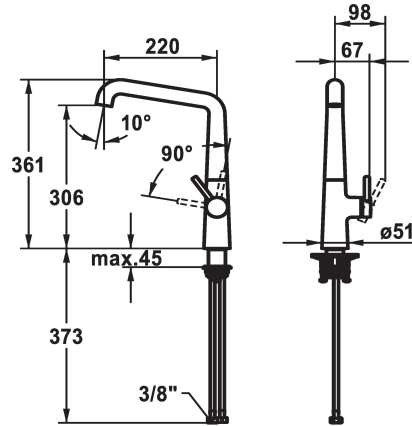

### KWC-No.

**125199**  
chromeline, A 220, raccords flexibles

**125200**  
matt black, A 220, raccords flexibles

**125201**  
decor steel, A 220, raccords flexibles

### Code couleur

chromeline

matt black

decor steel

- \* Mitigeur à levier
- \* Position du levier possible à droite uniquement
- sécurité pour les enfants: eau froide en position avant
- \* Distance mur au centre du perçage dans table min. 26 mm
- \* Bec orientable 150°, extensible à 360°
- Neoperl® Caché® jet laminaire
- \* OptimalSpace - un espace de lavage ou de travail généreux
- \* KWC cartouche M 35 S

- avec technique à disques céramique
- réglage de débit et de température continu
- \* Raccords flexibles 3/8"
- \* QuickInstallation - Fixation à l'aide de raccords filetés avec vis de blocage
- Perçage utile ø35 mm
- \* À commander séparément (optionnel ou si nécessaire):
- Limitation de pivotement 120°; Z.538.320

### Données techniques

Débit
Raccord
goulot
Commande
Code couleur
Type d'installation
Type de robinet
forme de construction
Dimension de la hauteur
Groupe de bruit pour la robinetterie
Projection A
Label énergétique
Dimension de la sortie d'eau
Matière