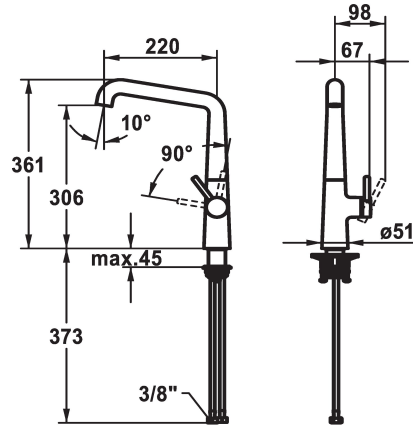

KWC KIO

Hebelmischer - Küche

Modell-Linie: KIO | 10.481.012.000FL

Armaturen | Manuelle Armaturen

KWC-Nr.

125199
chromeline, A 220, flexible Anschlusschläuche

125200
matt black, A 220, flexible Anschlusschläuche

125201
decor steel, A 220, flexible Anschlusschläuche

Farbcode

chromeline

matt black

decor steel

* Hebelmischer

- * Positionierung des Hebels nur rechts möglich
- Sicherheit für Kinder: Kaltwasser bei Hebelposition vorne
- * Abstand Wand zu Mitte Tischbohrung min. 26 mm
- * Schwenkauslauf 150°, erweiterbar auf 360°
- Neoperl® Caché® laminar
- * OptimalSpace - grosszügiger Wasch- / Arbeitsbereich
- * KWC Steuerpatrone M 35 S

- mit Keramikscheibentechnik

- Auslaufmenge und Temperatur stufenlos einstellbar
- * Flexible Anschlusschläuche 3/8"
- * QuickInstallation - Befestigung mit Gewindestützen M33 x 1.5 mit Feststellschrauben
- Tischbohrung ø35 mm
- * Separat bestellen (optional oder falls erforderlich):
- Schwenkbegrenzung 120°; Z.538.320

Technische Daten

Auslaufmenge

11 l/min (3 bar)

Anschluss

Flexible Anschlusschläuche

Auslauf

schwenkbar

Bedienung