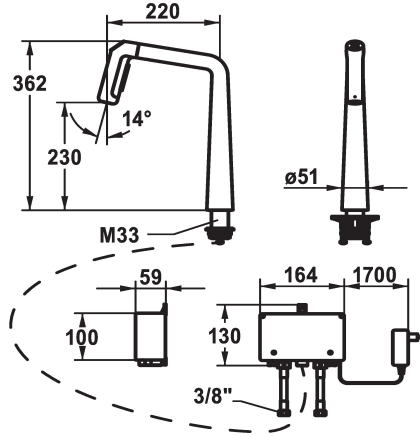

KWC KIO Kitchen - with LED-technology

Modell-Linie: KIO | 10.481.232.127FL
Kranen | Elektronische kranen

KWC-No.

125193
chromeline, A 220, flexible connection hoses, mains receiver

125194
matt black, A 220, flexible connection hoses, mains receiver

125195
decor steel, A 220, flexible connection hoses, mains receiver

Kleurcode

chromeline

matt black

decor steel

- * Elektronica besturing
- * afstand wand tot hart tafelboring min. 26 mm
- * TouchProtect - mengkraanramp wordt niet heet
- * Microprocessor-besturing
- touch'n'flow 1: koud water, 50% doorstroming kunnen individueel veranderd en opgeslagen worden
- touch'n'flow 2: warm water, 50% doorstroming kunnen individueel veranderd en opgeslagen worden
- touch'n'flow 3: heet water, 50% doorstroming kunnen individueel veranderd en opgeslagen worden
- met reinigingsprogramma
- * Uittrekbare vaatdouche
- ergonomisch uittreksysteem, vorm en gebruik
- SprayClean - actieve kalkverwijdering en snelle reiniging van de zeef
- Neoperl® Perlator® laminar
- PowerClean - automatische terugschakeling
- Geïntegreerd bedieningselement
- tot 500 mm uittrekbaar

- * Slangdoorvoer, draaibaar 150°, uitbreidbaar tot 360°
- * EasyLock - Eenvoudig intrekken van de uittrekbare vaatdouche
- * OptimalSpace - Royale was- en werkomgeving
- * KWC besturingseenheid, onderhoudsvrij
- moderne microprocessor- en aandrijvingstechniek
- beproefde ventieltechniek
- zonder montage materiaal
- geschikt voor aansluiting aan 1 kabelgebonden bedieningseenheid (standaard)
- * Flexibele aansluitlängen ¾"
- * QuickInstallation - Bevestiging met draadfitting met borgschroeven
- * Tafelboring ø35 mm
- * Levering:
- Stekkeradapter 100-240 V / bedrijfsspanning 12 V / kabellengte 2000 mm
- * Apart bestellen (optie of indien nodig):
- Zwenkbebegrenzing 120° Z.538.320

Technical Data

Doorstroomhoeveelheid

10 l/min (3 bar)

Elektronische besturing

Laag contact

Licht

mit LED-Technologie

schroefverbindingen