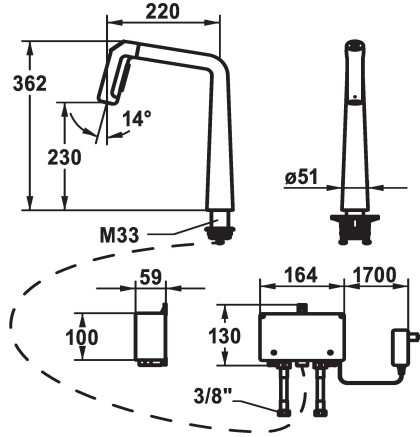

KWC KIO Kitchen - with LED-technology

Modell-Linie: KIO | 10.481.232.176FL
Kranen | Elektronische kranen

KWC-No.

125193
chromeline, A 220, flexible connection hoses, mains receiver

125194
matt black, A 220, flexible connection hoses, mains receiver

125195
decor steel, A 220, flexible connection hoses, mains receiver

Kleurcode

chromeline

matt black

decor steel

- * Elektronica besturing
- * afstand wand tot hart tafelboring min. 26 mm
- * TouchProtect - mengkraanramp wordt niet heet
- * Microprocessor-besturing
- touch'n'flow 1: koud water, 50% doorstroming kunnen individueel veranderd en opgeslagen worden
- touch'n'flow 2: warm water, 50% doorstroming kunnen individueel veranderd en opgeslagen worden
- touch'n'flow 3: heet water, 50% doorstroming kunnen individueel veranderd en opgeslagen worden
- met reinigingsprogramma
- * Uittrekbare vaatdouche
- ergonomisch uittreksysteem, vorm en gebruik
- SprayClean - actieve kalkverwijdering en snelle reiniging van de zeef
- Neoperl® Perlator® laminar
- PowerClean - automatische terugschakeling
- Geïntegreerd bedieningselement
- tot 500 mm uittrekbaar

- * Slangdoorvoer, draaibaar 150°, uitbreidbaar tot 360°
- * EasyLock - Eenvoudig intrekken van de uittrekbare vaatdouche
- * OptimalSpace - Royale was- en werkomgeving
- * KWC besturingseenheid, onderhoudsvrij
- moderne microprocessor- en aandrijvingstechniek
- beproefde ventieltechniek
- zonder montage materiaal
- geschikt voor aansluiting aan 1 kabelgebonden bedieningseenheid (standaard)
- * Flexibele aansluitlängen ¾"
- * QuickInstallation - Bevestiging met draadfitting met borgschroeven
- * Tafelboring ø35 mm
- * Levering:
- Stekkeradapter 100-240 V / bedrijfsspanning 12 V / kabellengte 2000 mm
- * Apart bestellen (optie of indien nodig):
- Zwenkbebegrenzing 120°, Z.538.320