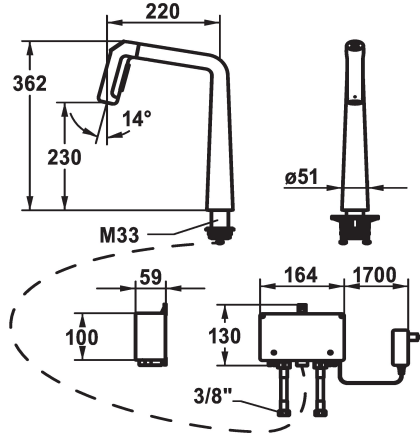

KWC KIO Küche - mit LED-Technologie

Modell-Linie: KIO | 10.481.232.176FL
Armaturen | Elektronische Armaturen

KWC-Nr.

125193
chromeline, A 220, flexible Anschlusschläuche, Netz AP

125194
matt black, A 220, flexible Anschlusschläuche, Netz AP

125195
decor steel, A 220, flexible Anschlusschläuche, Netz AP

Farbcode

chromeline

matt black

decor steel

- * IntelligentControl - Elektronische Steuerung
- * Abstand Wand zu Mitte Tischbohrung min. 26 mm
- * TouchProtect - Schutz vor Verbrennungen durch Zweischalenprinzip
- * Mikroprozessor-Steuerung
- touch'n'flow 1: Kaltwasser, 50% Durchfluss kann individuell verändert und gespeichert werden
- touch'n'flow 2: Warmwasser, 50% Durchfluss kann individuell verändert und gespeichert werden
- touch'n'flow 3: Heißwasser, 50% Durchfluss kann individuell verändert und gespeichert werden
- mit Reinigungsmodus
- * Ausziehbare Umstellbrause ergonomische Auszugrichtung, Form und Handhabung
- SprayClean - aktive Kalkbeseitigung und schnelle Siebreinigung
- Neoperl® Perlator® laminar
- PowerClean - Siebstrahlmodus, mit Rückstellautomatik
- integriertes Bedienelement

- bis 500 mm ausziehbar
- * Schlauchdurchführung, schwenkbar 150°, erweiterbar auf 360°
- * EasyLock - einfache Auszugbrausenrückführung
- * OptimalSpace - grosszügiger Wasch- / Arbeitsbereich
- * KWC Steuereinheit, wartungsfrei
- moderne Mikroprozessor- und Antriebstechnik
- bewährte Ventiltechnik
- ohne Montagematerial
- vorbereitet für Anschluss an 1 Bedieneinheit kabelgebunden (Standard)
- * Flexible Anschlusschläuche 3/8"
- * QuickInstallation - Befestigung mit Gewindestutzen M33 x 1.5 mit Feststellschrauben
- Tischbohrung ø35 mm
- * Lieferumfang:
- Steckernetzteil 100-240 V / Betriebsspannung 12 V 2000 mm
- * Separat bestellen (optional oder falls erforderlich):
- Schwenkbegrenzung 120°; Z.538.320