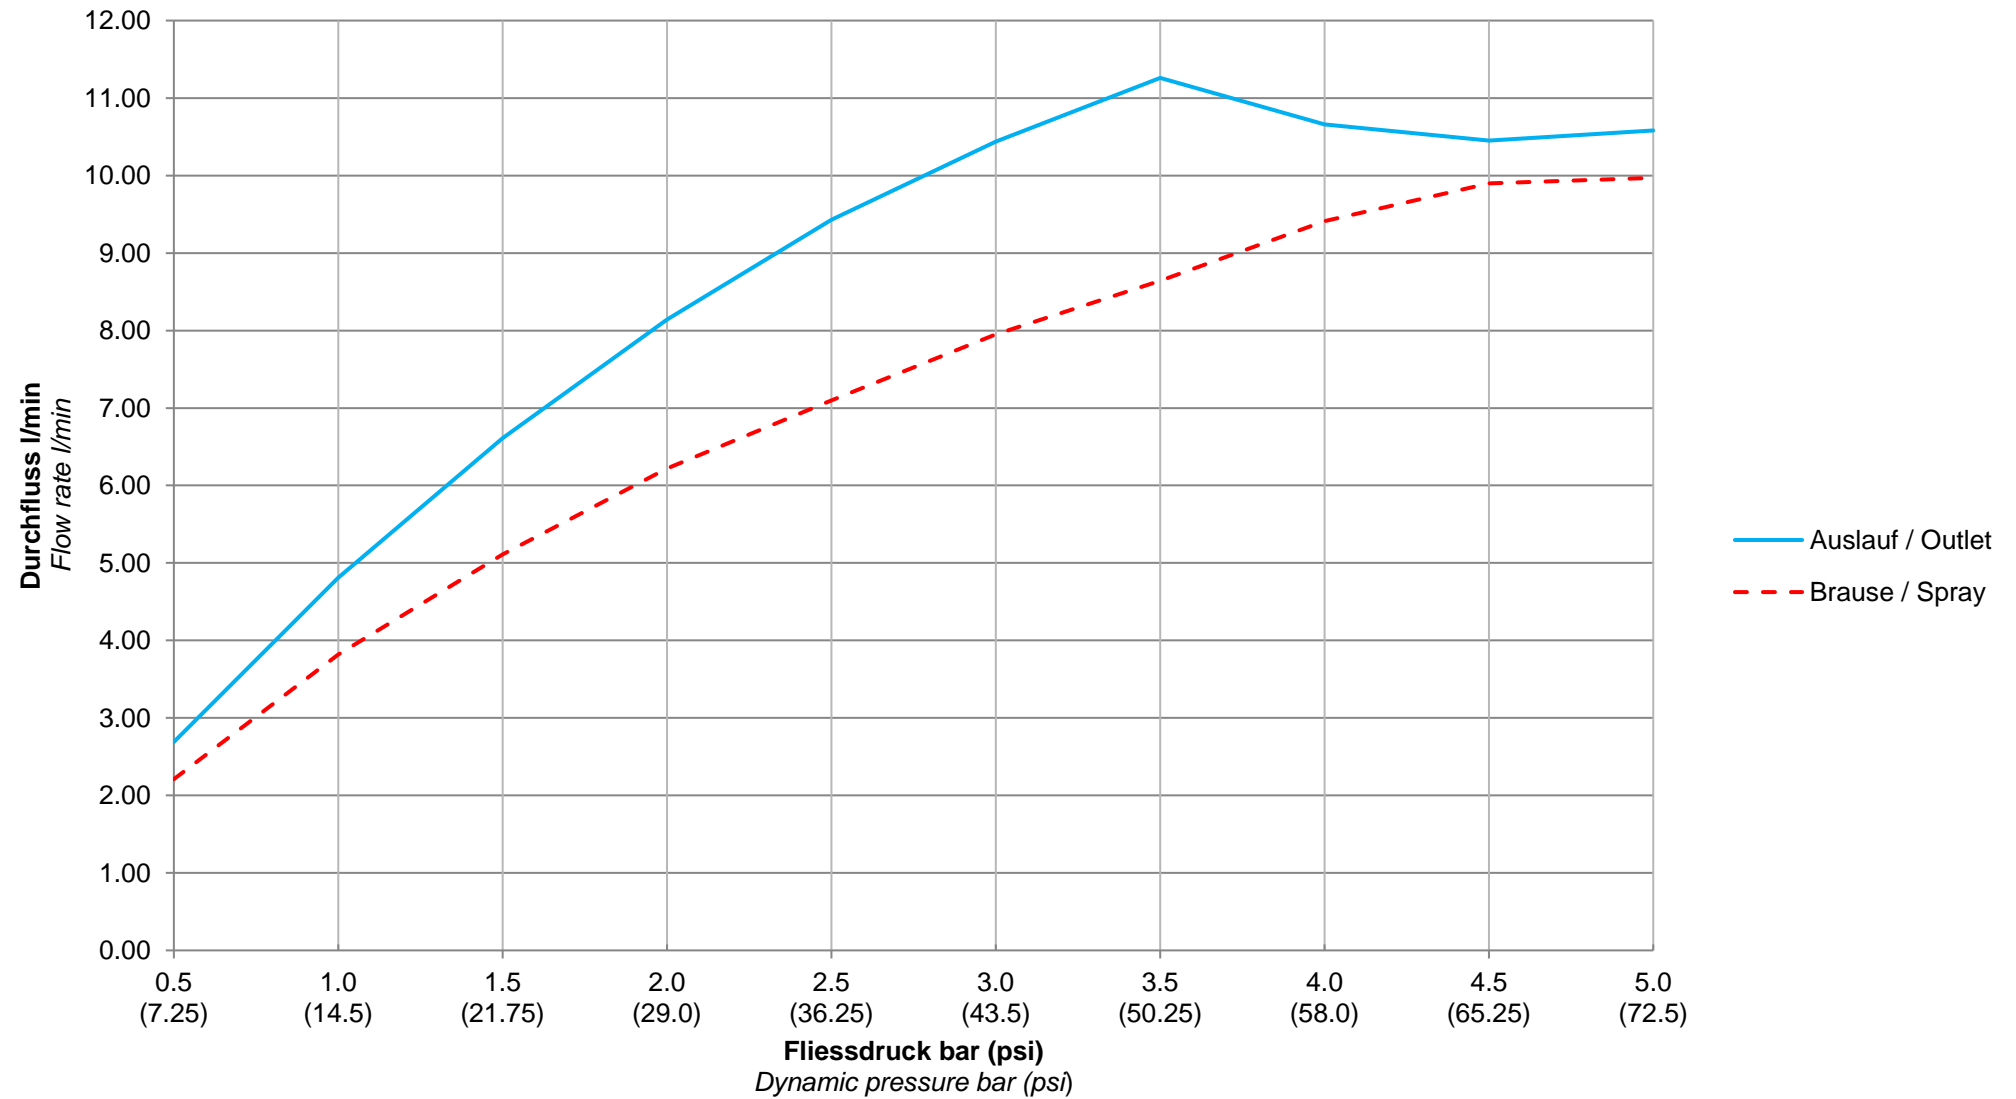

<b>Armatur</b> Faucet	KWC KIO Küche tlP Auszugsbrause A220	<b>Art.-Nr.</b> Art.-no.	10.481.232.000FL	<b>ID-Nr.</b> ID-no.	125193	<b>Prüfdatum</b> Testing date	20.09.2021
--------------------------	--------------------------------------	-----------------------------	------------------	-------------------------	--------	----------------------------------	------------

### Durchflussdiagramm Mischwasser Flow rate chart mixed water

**Hydraulik Messung**  
*Hydraulic testing*

Interne Referenz / *Internal reference:* 21-1049