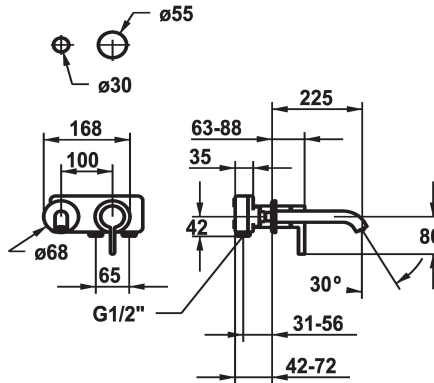

KWC BEVO

Afbouwdeel met decorset Eengreepsmengkraan

Modell-Linie: BEVO | 11.422.064.000
Kranen | Eengreepkranen

KWC-No.
125190 chromeline, A 175, Trim kit
125191 chromeline, A 225, Trim kit
125399 matt black, A 175, Trim kit
125400 matt black, A 225, Trim kit
125401 brushed steel, A 175, Trim kit
125402 brushed steel, A 225, Trim kit

Kleurcode	Projection_A
chromeline	A175
chromeline	A225
brushed steel	A175
brushed steel	A225

- * Afbouwdeel met decorset Eengreepsmengkraan
- * EcoProtect - waterbesparende inrichting
- * Vaste uitloop
- Neoperl® Caché® CS, Coin Slot
- * OptimalSpace - Royale was- en werkomgeving
- * KWC patroon M 35 H

- met keramische-schijventechniek
- debiet en temperatuur traploos instelbaar
- * Apart bestellen:
- Inbouweenheid 1/2" 39.001.401.931
- * Apart bestellen (optie of indien nodig):
- Verlengset 20 mm Z.536.333

Technical Data

A_Spout_Spray	5 l/min (3 bar)
uitloop	vast
Diameter	168x68
Handling	frontaal bediend
Kleurcode	chromeline
Installation_type	Wandmontage
Faucet_typ	Hebelmischer
G_Acoustic_group	I
Inbouwdeel	FM-Set
Projection_A	A225
EnergyLabelCH	A
Materiaal	Messing