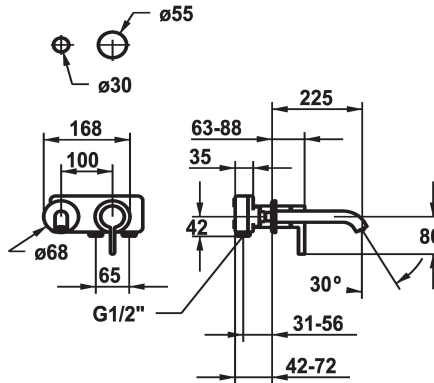

KWC BEVO

Afbouwdeel met decorset Eengreepsmengkraan

Modell-Linie: BEVO | 11.422.064.000
Kranen | Eengreepkranen

KWC-No.
125190 chromeline, A 175, Trim kit
125191 chromeline, A 225, Trim kit
125399 matt black, A 175, Trim kit
125400 matt black, A 225, Trim kit
125401 brushed steel, A 175, Trim kit
125402 brushed steel, A 225, Trim kit

Kleurcode	Projectie A
chromeline	A175
chromeline	A225
brushed steel	A175
brushed steel	A225

- * Afbouwdeel met decorset Eengreepsmengkraan
- * EcoProtect - waterbesparende inrichting
- * Vaste uitloop
- Neoperl® Caché® CS, Coin Slot
- * OptimalSpace - Royale was- en werkomgeving
- * KWC patroon M 35 H

- met keramische-schijventechniek
- debiet en temperatuur traploos instelbaar
- * Apart bestellen:
- Inbouweenheid 1/2" 39.001.401.931
- * Apart bestellen (optie of indien nodig):
- Verlengset 20 mm Z.536.333

Technical Data

Doorstroomhoeveelheid	5 l/min (3 bar)
uitloop	vast
Diameter	168x68
Bediening	frontaal bediend
Kleurcode	chromeline
Type installatie	Wandmontage
Kraan type	Hebelmischer
geluidsklasse	I
Inbouwdeel	FM-Set
Projectie A	A225
Energielabel	A
Materiaal	Messing