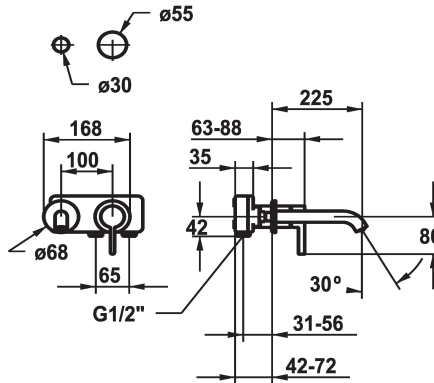

#### KWC-No.

**125190**  
chromeline, A 175, Set di montaggio finale

**125191**  
chromeline, A 225, Set di montaggio finale

**125399**  
matt black, A 175, Set di montaggio finale

**125400**  
matt black, A 225, Set di montaggio finale

- con tecnica a dischi in ceramica
- regolazione continua della portata e della temperatura
- \* Ordinare separatamente:
- Unità sottomuro ½" 39.001.401.931
- \* Ordinare separatamente (opzionale o se necessario):
- Set di prolunga 20 mm Z.536.333

#### Dati tecnici

Portata	5 l/min (3 bar)
bocca	Fissato
Diametro	168x68
Operazione	azionamento frontale
Codice colore	chromeline
Tipo di installazione	Installazione a parete
Tipo di rubinetto	Hebelmischer
Classe di rumorosità	I
Unità per incasso	FM-Set
Proiezione A	A225
Etichetta energetica	A
Materiale	Ottone