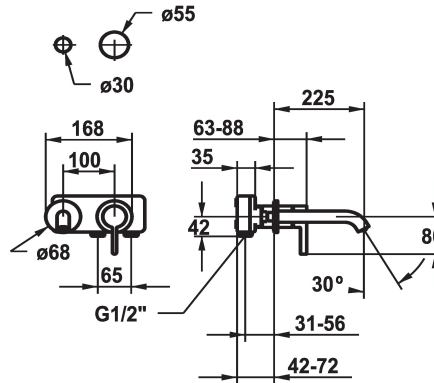

#### KWC-No.

**125190**  
chromeline, A 175, Set di montaggio finale

**125191**  
chromeline, A 225, Set di montaggio finale

**125399**  
matt black, A 175, Set di montaggio finale

**125400**  
matt black, A 225, Set di montaggio finale

#### Dati tecnici

Portata	5 l/min (3 bar)
bocca	Fissato
Diametro	168x68
Operazione	azionamento frontale
Codice colore	chromeline
Tipo di installazione	Installazione a parete
Tipo di rubinetto	Hebelmischer
Classe di rumorosità	I
Unità per incasso	FM-Set
Proiezione A	A225
Etichetta energetica	A
Materiale	Ottone
teamNumber	725590.502
sanitasTroeschNumber	6111 864.501