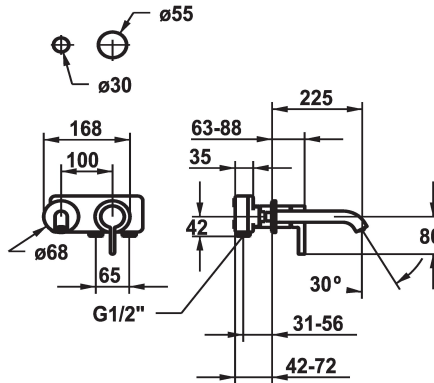

## KWC BEVO

Set de finition - Mitigeur à levier - Lavabo

Modell-Linie: BEVO | 11.422.064.000

Robinetteries | Robinets à monocommande

### KWC-No.

**125190**  
chromeline, A 175, Set de finition

**125191**  
chromeline, A 225, Set de finition

**125399**  
matt black, A 175, Set de finition

**125400**  
matt black, A 225, Set de finition

**125401**  
brushed steel, A 175, Set de finition

- avec technique à disques céramique
- réglage de débit et de température continu
- \* À commander séparément:
- Unité de base 1/2" 39.001.401.931
- \* À commander séparément (optionnel ou si nécessaire):
- Rallonge 20 mm Z.536.333

### Données techniques

Débit	5 l/min (3 bar)
goulot	Fixe
Diamètre	168x68
Commande	commande frontale
Code couleur	chromeline
Type d'installation	Montage mural
Type de robinet	Hebelmischer
Groupe de bruit pour la robinetterie	I
Unité de base	FM-Set
Projection A	A225
Label énergétique	A
Matière	Laiton
teamNumber	725590.502
sanitasTroeschNumber	6111 864.501