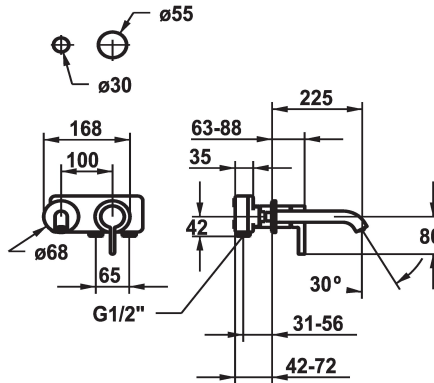

KWC BEVO

Set de finition - Mitigeur à levier - Lavabo

Modell-Linie: BEVO | 11.422.064.000

Robinetteries | Robinets à monocommande

KWC-No.

125190
chromeline, A 175, Set de finition

125191
chromeline, A 225, Set de finition

125399
matt black, A 175, Set de finition

125400
matt black, A 225, Set de finition

125401
brushed steel, A 175, Set de finition

125402
brushed steel, A 225, Set de finition

Code couleur

chromeline

chromeline

- avec technique à disques céramique
- réglage de débit et de température continu
- * À commander séparément:
- Unité de base ½" 39.001.401.931
- * À commander séparément (optionnel ou si nécessaire):
- Rallonge 20 mm Z.536.333

Données techniques

Débit	5 l/min (3 bar)
goulot	Fixe
Diamètre	168x68
Commande	commande frontale
Code couleur	chromeline
Type d'installation	Montage mural
Type de robinet	Hebelmischer
Groupe de bruit pour la robinetterie	I
Unité de base	FM-Set
Projection A	A225
Label énergétique	A
Matière	Laiton