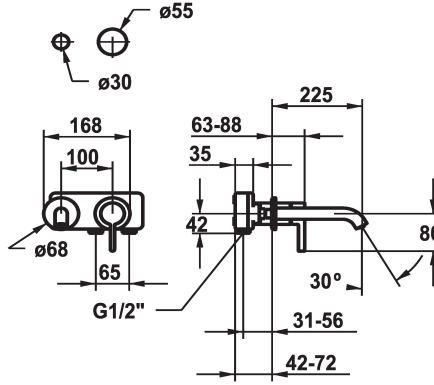

KWC BEVO Embellecedor Monomando

Modell-Linie: BEVO | 11.422.064.000
Griferías de lavabo | Grifo para lavabo

KWC-No.
125190 chromeline, A 175, Trim kit
125191 chromeline, A 225, Trim kit
125399 matt black, A 175, Trim kit
125400 matt black, A 225, Trim kit
125401 brushed steel, A 175, Trim kit
125402 brushed steel, A 225, Trim kit

Código de color	Proyección A
chromeline	A175
chromeline	A225
brushed steel	A175
brushed steel	A225

- * Embellecedor Monomando
- * EcoProtect - dispositivo de ahorro de agua
- * Caño fijo
- Neoperl® Caché® CS, Coin Slot
- * OptimalSpace - áreas de lavabo y de trabajo con dimensiones generosas
- * KWC cartucho M 35 H

- con tecnología de discos cerámicos
- caudal y temperatura regulables
- * Pedir por separado:
- Unidad empotrable ½" 39.001.401.931
- * Pedir por separado (opcional o en su caso):
- Conjunto alargador 20 mm Z.536.333

Datos técnicos
Caudal de salida
caño
Diámetro
Operación
Código de color
Tipo de instalación
Tipo de grifo
Grupo de ruido
Unidad de empotrar
Proyección A
Etiqueta energética
Material

5 l/min (3 bar)
Fijado
168x68
accionamiento frontal
chromeline
Montaje a pared
Hebelmischer
I
FM-Set
A225
A
Latón