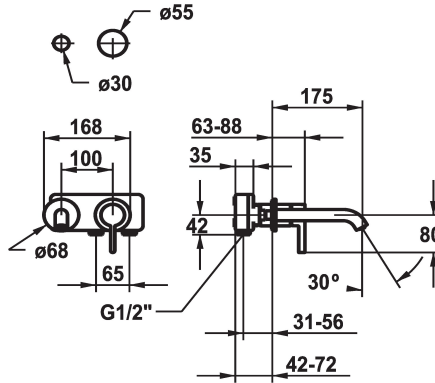

#### KWC-No.

**125190**  
chromeline, A 175, Trim kit

**125191**  
chromeline, A 225, Trim kit

**125399**  
matt black, A 175, Trim kit

**125400**  
matt black, A 225, Trim kit

**125401**  
brushed steel, A 175, Trim kit

- met keramische-schijventechniek
- debiet en temperatuur traploos instelbaar
- \* Apart bestellen:
- Inbouweenheid 1/2" 39.001.401.931
- \* Apart bestellen (optie of indien nodig):
- Verlengset 20 mm Z.536.333