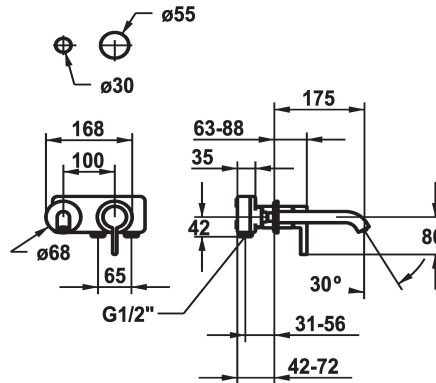

KWC BEVO

Afbouwdeel met decorset Eengreepsmengkraan

Modell-Linie: BEVO | 11.422.063.000
Kranen | Eengreepkranen

KWC-No.

125190
chromeline, A 175, Trim kit

125191
chromeline, A 225, Trim kit

125399
matt black, A 175, Trim kit

Projectie A

A175

A225

A175

A225

- * Afbouwdeel met decorset Eengreepsmengkraan
- * EcoProtect - waterbesparende inrichting
- * Vaste uitloop
- Neoperl® Caché® CS, Coin Slot
- * OptimalSpace - Royale was- en werkomgeving
- * KWC patroon M 35 H

- met keramische-schijventechniek
- debiet en temperatuur traploos instelbaar
- * Apart bestellen:
- Inbouweenheid ½" 39.001.401.931
- * Apart bestellen (optie of indien nodig):
- Verlengset 20 mm Z.536.333

Technical Data

Doorstroomhoeveelheid

5 l/min (3 bar)

uitloop

vast

Diameter

168x68

Bediening