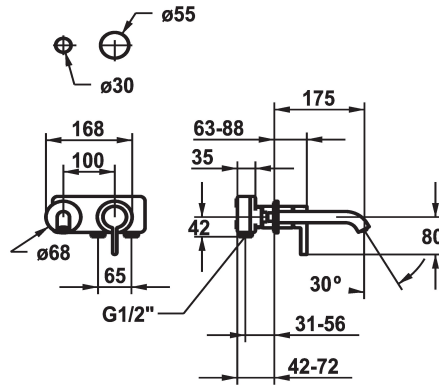

KWC BEVO

Set di montaggio finale - Miscelatore a leva - Lavabo

Modell-Linie: BEVO | 11.422.063.000

Rubinetterie per bagni | Rubinetterie monocomando

KWC-No.

125190
chromeline, A 175, Set di montaggio finale

A175

A225

- * Set di montaggio Miscelatore a leva
- * EcoProtect - risparmio idrico
- * Bocca fissa
- Neoperl® Caché® CS, Coin Slot
- * OptimalSpace - ampia zona di lavoro e di lavaggio
- * KWC cartuccia M 35 H

- con tecnica a dischi in ceramica
- regolazione continua della portata e della temperatura
- * Ordinare separatamente:
- Unità sottomuro ½" 39.001.401.931
- * Ordinare separatamente (opzionale o se necessario):
- Set di prolunga 20 mm Z.536.333

Dati tecnici

Portata	5 l/min (3 bar)
bocca	Fissato
Diametro	168x68
Operazione	azionamento frontale
Codice colore	chromeline
Tipo di installazione	Installazione a parete
Tipo di rubinetto	Hebelmischer
Classe di rumorosità	I
Unità per incasso	FM-Set
Proiezione A	A175
Etichetta energetica	A
Materiale	Ottone