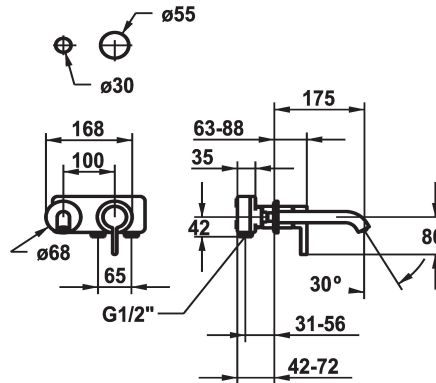

#### KWC-No.

**125190**  
chromeline, A 175, Set di montaggio finale

**125191**  
chromeline, A 225, Set di montaggio finale

**125399**  
matt black, A 175, Set di montaggio finale

**125400**  
matt black, A 225, Set di montaggio finale

- con tecnica a dischi in ceramica
- regolazione continua della portata e della temperatura
- \* Ordinare separatamente:
- Unità sottomuro ½" 39.001.401.931
- \* Ordinare separatamente (opzionale o se necessario):
- Set di prolunga 20 mm Z.536.333

#### Dati tecnici

Portata	5 l/min (3 bar)
bocca	Fissato
Diametro	168x68
Operazione	azionamento frontale
Codice colore	chromeline
Tipo di installazione	Installazione a parete
Tipo di rubinetto	Hebelmischer
Classe di rumorosità	I
Unità per incasso	FM-Set
Proiezione A	A175
Etichetta energetica	A
Materiale	Ottone
teamNumber	725589.502
sanitasTroeschNumber	6111 863.501