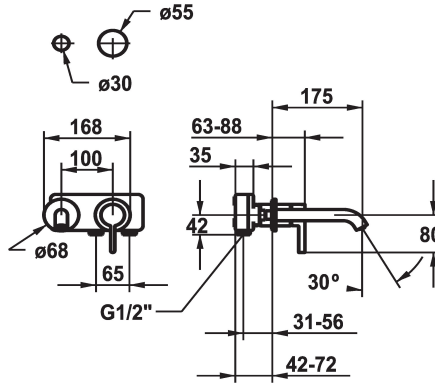

KWC BEVO

Set de finition - Mitigeur à levier - Lavabo

Modell-Linie: BEVO | 11.422.063.000

Robinetteries | Robinets à monocommande

KWC-No.

125190
chromeline, A 175, Set de finition

125191
chromeline, A 225, Set de finition

125399
matt black, A 175, Set de finition

125400
matt black, A 225, Set de finition

125401
brushed steel, A 175, Set de finition

125402
brushed steel, A 225, Set de finition

Code couleur

chromeline

chromeline

- avec technique à disques céramique
- réglage de débit et de température continu
- * À commander séparément:
- Unité de base ½" 39.001.401.931
- * À commander séparément (optionnel ou si nécessaire):
- Rallonge 20 mm Z.536.333

Données techniques

Débit	5 l/min (3 bar)
goulot	Fixe
Diamètre	168x68
Commande	commande frontale
Code couleur	chromeline
Type d'installation	Montage mural
Type de robinet	Hebelmischer
Groupe de bruit pour la robinetterie	I
Unité de base	FM-Set
Projection A	A175
Label énergétique	A
Matière	Laiton
teamNumber	725589.502
sanitasTroeschNumber	6111 863.501