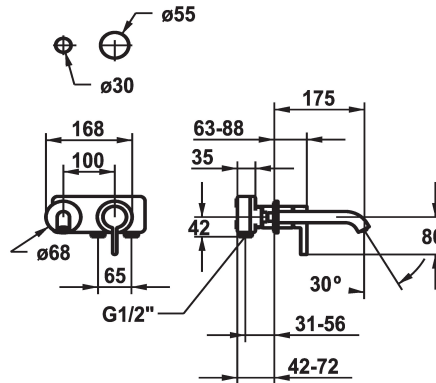

KWC BEVO

Set de finition - Mitigeur à levier - Lavabo

Modell-Linie: BEVO | 11.422.063.000

Robinetteries | Robinets à monocommande

KWC-No.

125190
chromeline, A 175, Set de finition

125191
chromeline, A 225, Set de finition

brushed steel

brushed steel

Projection A

A175

A225

A175

A225

- * Kit de finition Mitigeur à levier
- * EcoProtect - économiseur d'eau
- * Bec fixe
- Neoperl® Caché® CS, Coin Slot
- * OptimalSpace - un espace de lavage ou de travail généreux
- * KWC cartouche M 35 H

- avec technique à disques céramique
- réglage de débit et de température continu
- * À commander séparément:
- Unité de base ½" 39.001.401.931
- * À commander séparément (optionnel ou si nécessaire):
- Rallonge 20 mm Z.536.333

Données techniques

Débit
goulot
Diamètre
Commande
Code couleur
Type d'installation
Type de robinet
Groupe de bruit pour la robinetterie
Unité de base
Projection A
Label énergétique
Matière

5 l/min (3 bar)
Fixe
168x68
commande frontale
chromeline
Montage mural
Hebelmischer
I
FM-Set
A175
A
Laiton