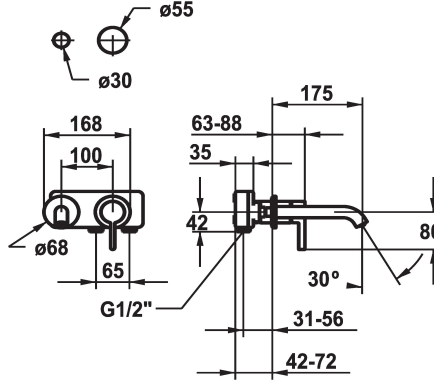

## KWC BEVO Embellecedor Monomando

Modell-Linie: BEVO | 11.422.063.000  
Griferías de lavabo | Grifo para lavabo

KWC-No.
<b>125190</b> chromeline, A 175, Trim kit
<b>125191</b> chromeline, A 225, Trim kit
<b>125399</b> matt black, A 175, Trim kit
<b>125400</b> matt black, A 225, Trim kit
<b>125401</b> brushed steel, A 175, Trim kit
<b>125402</b> brushed steel, A 225, Trim kit

Código de color	Proyección A
chromeline	A175
chromeline	A225
brushed steel	A175
brushed steel	A225

- \* Embellecedor Monomando
- \* EcoProtect - dispositivo de ahorro de agua
- \* Caño fijo
- Neoperl® Caché® CS, Coin Slot
- \* OptimalSpace - áreas de lavabo y de trabajo con dimensiones generosas
- \* KWC cartucho M 35 H

- con tecnología de discos cerámicos
- caudal y temperatura regulables
- \* Pedir por separado:
- Unidad empotrable ½" 39.001.401.931
- \* Pedir por separado (opcional o en su caso):
- Conjunto alargador 20 mm Z.536.333

Datos técnicos
Caudal de salida
caño
Diámetro
Operación
Código de color
Tipo de instalación
Tipo de grifo
Grupo de ruido
Unidad de empotrar
Proyección A
Etiqueta energética
Material

5 l/min (3 bar)
Fijado
168x68
accionamiento frontal
chromeline
Montaje a pared
Hebelmischer
I
FM-Set
A175
A
Latón