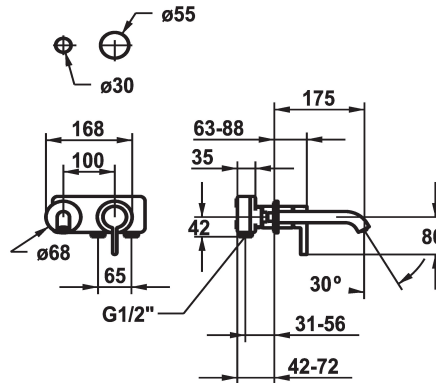

KWC BEVO

Fertigmontageset - Hebelmischer - Waschtisch

Modell-Linie: BEVO | 11.422.063.000
Armaturen | Manuelle Armaturen

KWC-Nr.

125190
chromeline, A 175, Fertigmontageset

125191
chromeline, A 225, Fertigmontageset

brushed steel

brushed steel

Ausladung A

A 175

A 225

A 175

A 225

- * Fertigmontageset Hebelmischer
- * EcoProtect - Wasserspareinrichtung
- * Auslauf fest
- Neoperl® Caché® CS, Coin Slot
- * OptimalSpace - grosszügiger Wasch- / Arbeitsbereich
- * KWC Steuerpatrone M 35 H

- mit Keramikscheibentechnik
- Auslaufmenge und Temperatur stufenlos einstellbar
- * Separat bestellen:
- Unterputz-Einheit 1/2" 39.001.401.931
- * Separat bestellen (optional oder falls erforderlich):
- Verlängerungsset 20 mm Z.536.333

Technische Daten

Auslaufmenge	5 l/min (3 bar)
Auslauf	fest
Durchmesser	168 x 68
Bedienung	frontbedient
Farbcode	chromeline
Installationsart	Wandmontage
Armaturtyp	Hebelmischer
Armaturengeräuschgruppe	I
Unterputz	FM-Set
Ausladung A	A 175
Energie Etikette	A
Material	Messing
teamNumber	725589.502
sanitasTroeschNumber	6111 863.501