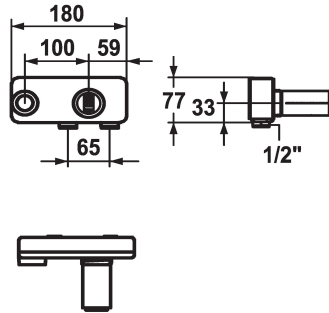

KWC AVA 2.0 Concealed unit

Modell-Linie: ACCESSOIRES | 39.001.402.000

Armatura umywalkowa | Wyposażenie dodatkowe do armatur umywalkowych

KWC-No.

125189

chromeline, Concealed unit

* Concealed unit wall two hole
* Connecting thread 1/2"
* To be ordered separately:
- Installation kit Z.536.828

* Suitable for:
- KWC AVA 2.0
- KWC ORA

Dane techniczne

ATT-KWC-FARBCODE

chromeline

Installation_type

Montaż naścienny

ATT-KWC-UNTERPUTZ

Unterputz