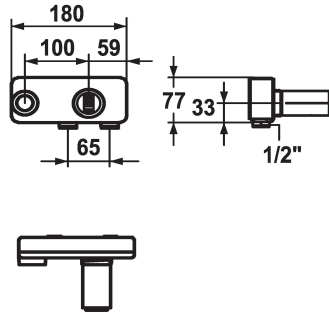

KWC AVA 2.0 Concealed unit

Modell-Linie: ACCESSOIRES | 39.001.402.000
Kranen | Accessoires voor kranen

KWC-No.

125189

chromeline, Concealed unit

* Inbouwdeel tweegats wand
* Aansluitschroefdraad 1/2"
* Apart bestellen:
-Inbouwset Z.536.828

* Passend bij:
- KWC AVA 2.0
- KWC ORA

Technical Data

Kleurcode
Installation_type
Inbouwdeel
Materiaal

chromeline
Wandmontage
Inbouwdeel
Messing